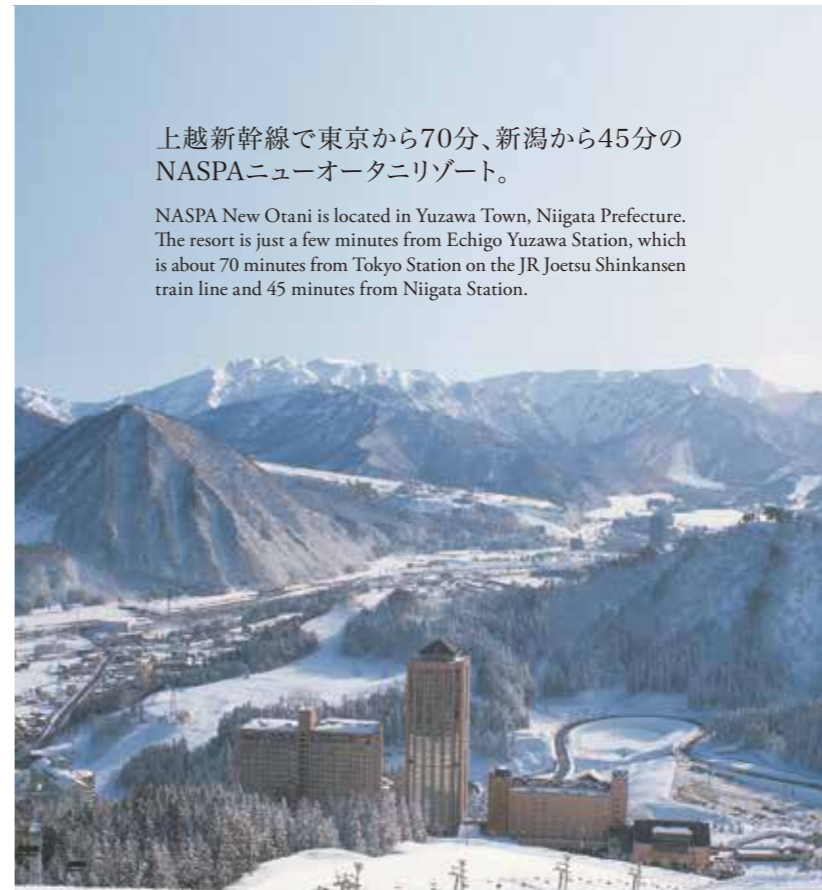

### SKI RESORT

雄大な自然とともに過ごす  
スキーの醍醐味。

ホテルの目の前に広がるNASPAスキーガーデン。スキーセンターにはレンタルスキーやプロショップ、スキースクールなどが完備されており、スキーリゾートの醍醐味を存分にお楽しみいただけます。

NASPA Ski Garden is a skiers-only resort located directly next to NASPA New Otani hotel. With a varied choice of ski slopes, modern ski lifts, ski school and rental facilities, NASPA Ski Garden is the perfect family ski resort.

### LEISURE & ACTIVITY

人と自然が健やかに調和する  
NASPAニューオータニリゾート。

大自然の懐に抱かれその恵みを謳歌しながら、人が自然とともに快適に過ごしていくために。ホテル、スキー場、スポーツ施設、オーナーズマンションなどリゾート&レジャーのすべての機能に満ちたリゾートスタイルのホテルそれがNASPAニューオータニです。

With a luxurious hotel, a ski resort and other sports and leisure facilities, NASPA New Otani is perfect for an active break as well as for a relaxing and enjoyable resort stay in beautiful natural surroundings.

キャンプガーデン CAMP GARDEN

バギーコースター  
Buggy Coaster

バーベキュー  
BBQ

フィットネス  
Fitness

上越新幹線で東京から70分、新潟から45分の  
NASPAニューオータニリゾート。

NASPA New Otani is located in Yuzawa Town, Niigata Prefecture. The resort is just a few minutes from Echigo Yuzawa Station, which is about 70 minutes from Tokyo Station on the JR Joetsu Shinkansen train line and 45 minutes from Niigata Station.