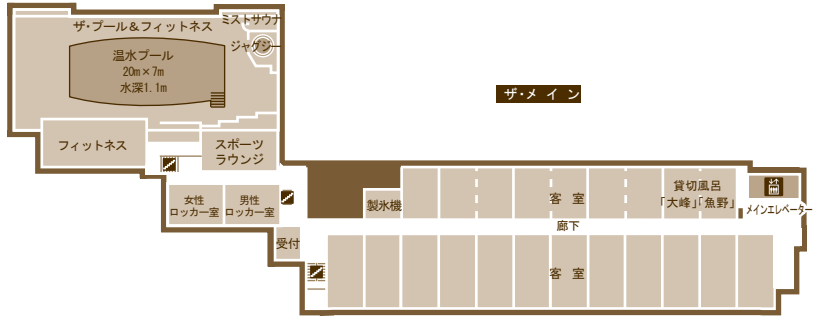

館内施設のご案内

全館フリーWiFi

5F

プール&フィットネス
貸切風呂
魚野の湯・大峰の湯

4F

宴会場
オーロラ西・オーロラ東・
ルナ・ステラ
レストラン
フォントナ
バー
カプリ

LF (3F)

フロント
クローク
宴会場
シリウス・アリエス・
クレセント・オリオン
喫茶
ガーデンラウンジ
売店
ショップナスバ
チャペル・神殿
クレセント・神殿
ウエディングサロン
美粧室
喫煙所

2F

レストラン
千羽鶴
夜食処・鉄板焼
招月
料亭街
桂・樺・椿・桜・梅
クラブ
フェスタ
カラオケルーム
コンビ・サークル・エクゼ
大浴場
男性大浴場

1F

宴会場
鳳凰西・鳳凰中・鳳凰東
大浴場
女性大浴場
※2F男性大浴場横の階段よりご利用くださいませ。