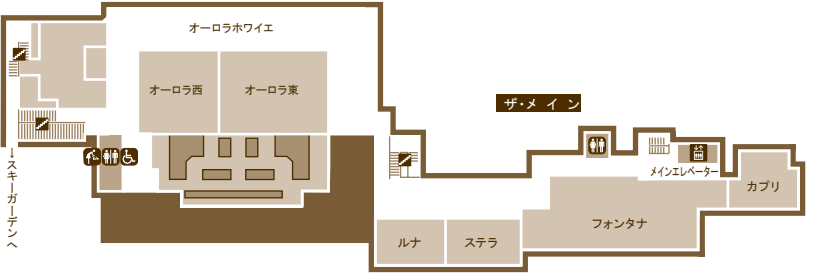

館内施設のご案内

全館フリーWiFi

5F

プール&フィットネス
貸切風呂
魚野の湯・大峰の湯

4F

宴会場
オーロラ西・オーロラ東・
ルナ・ステラ
レストラン
フォントナ
バー
カプリ

LF (3F)

フロント
クローク
宴会場
シリウス・アリエス・
クレセント・オリオン
喫茶
ガーデンラウンジ
売店
ショップナスバ
チャペル・神殿
クレセント・神殿
ウエディングサロン
美粧室
喫煙所

2F

レストラン
千羽鶴
夜食処・鉄板焼
招月
料亭街
桂・樺・椿・桜・梅
クラブ
フェスタ
カラオケルーム
コンビ・サークル・エクゼ
大浴場
男性大浴場

1F

宴会場
鳳凰西・鳳凰中・鳳凰東
大浴場
女性大浴場
※2F男性大浴場横の階段よりご利用くださいませ。