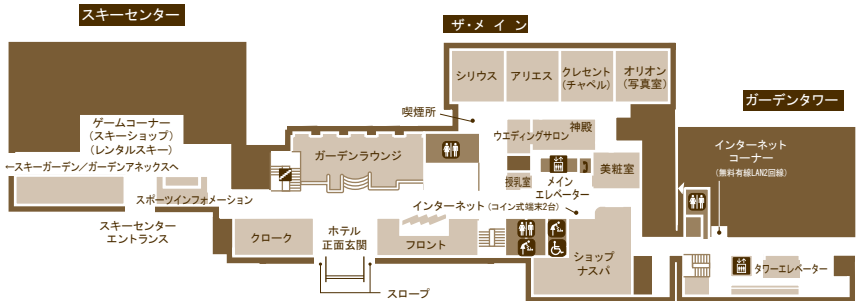

館内施設のご案内

全館フリーWiFi

5F

プール&フィットネス
貸切風呂
魚野の湯・大峰の湯

4F

宴会場
オーロラ西・オーロラ東・
ルナ・ステラ
レストラン
フォントナ
バー
カプリ

LF (3F)

フロント
クローク
宴会場
シリウス・アリエス・
クレセント・オリオン
喫茶
ガーデンラウンジ
売店
ショップナスバ
チャペル・神殿
クレセント・神殿
ウエディングサロン
美粧室
喫煙所

2F

レストラン
千羽鶴
夜食処・鉄板焼
招月
料亭街
桂・樺・椿・桜・梅
クラブ
フェスタ
カラオケルーム
コンビ・サークル・エクゼ
大浴場
男性大浴場

1F

宴会場
鳳凰西・鳳凰中・鳳凰東
大浴場
女性大浴場
※2F男性大浴場横の階段よりご利用くださいませ。